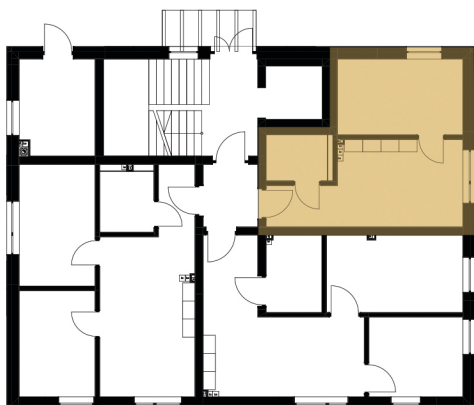

APARTAMENTY

miejsowość **OSTROWO**

karta mieszkania parter **Lokal nr 3**

Apartament nr 03

1.12	salon z aneksem kuchennym	15,10
1.13	sypialnia	10,35
1.14	łazienka	3,34

28,79 m²

* powierzchnia przynależnego ogrodu: ok. 85m²