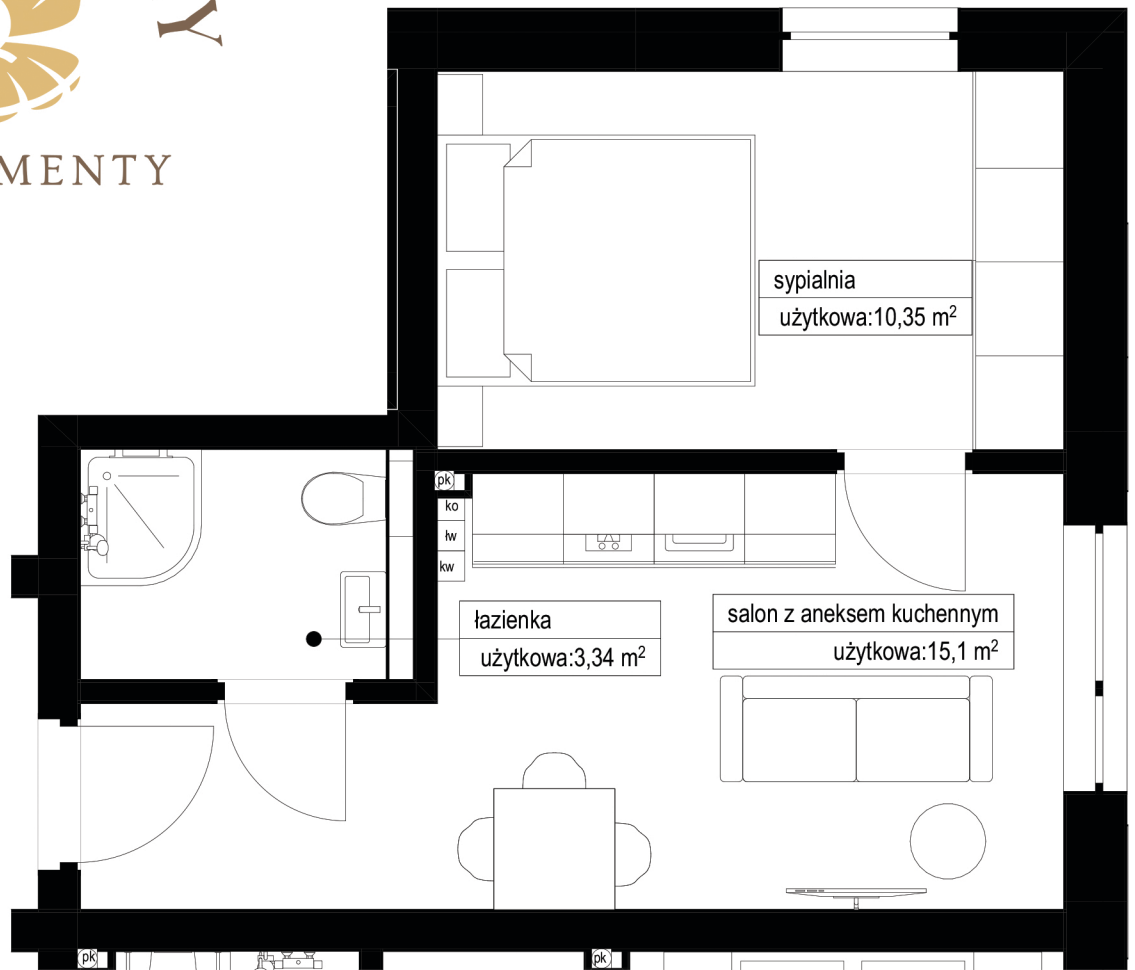

APARTAMENTY

miejsowość **OSTROWO**

karta mieszkania parter **Lokal nr 3**

Apartament nr 03

1.12	salon z aneksem kuchennym	15,10
1.13	sypialnia	10,35
1.14	łazienka	3,34

28,79 m²

* powierzchnia przynależnego ogrodu: ok. 85m²

Budynek nr 1